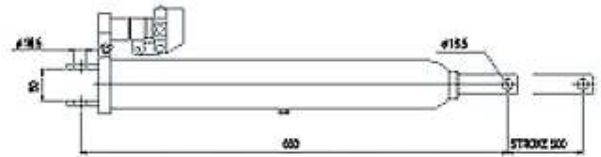

ENGINE CRANE

JM - 72000
(LIFTS UP TO 2520mm)

JM - 72001 (FOLDING TYPE)
(LIFTS UP TO 2382mm)

LOADING POSITIONING SLING

PL - 2500

LONG RAMS

LRS - 050

LRJ - 050

LRJ - 030 / LRJ - 050 / LRJ - 080

LRS - 050 / LRS - 080

LONG RAM STROKE - 500mm

ITEM No.	CAPACITY	KG	LIST PRICE
JM - 72000	2000KG	90	£195.00
JM - 72001	2000KG	88	£176.00
PL - 2500	500KG	6	£67.46
LRS - 050	-	-	£124.10
LRS - 080	-	-	£136.20
LRS - 030	-	-	£106.51
LRJ - 050	-	-	£124.10
LRJ - 080	-	-	£120.63