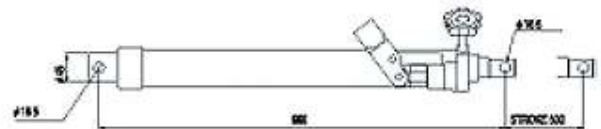

ENGINE CRANE

JM - 72000
(LIFTS UP TO 2520mm)

JM - 72001 (FOLDING TYPE)
(LIFTS UP TO 2382mm)

LOADING POSITIONING SLING

PL - 2500

LONG RAMS

LRS - 050

LRJ - 050

LRJ - 030 / LRJ - 050 / LRJ - 080

LRS - 050 / LRS - 080

LONG RAM STROKE - 500mm

ITEM No.	CAPACITY	KG	LIST PRICE
JM - 72000	2000KG	90	£195.00
JM - 72001	2000KG	88	£176.00
PL - 2500	500KG	6	£67.46
LRS - 050	-	-	£124.10
LRS - 080	-	-	£136.20
LRS - 030	-	-	£106.51
LRJ - 050	-	-	£124.10
LRJ - 080	-	-	£120.63