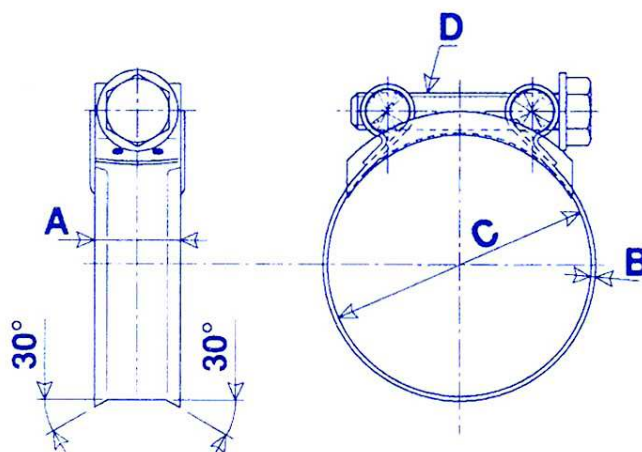

HOSE CLAMPS

ORDER CODE	C	A	B	STEEL BOLT D	LIST PRICE
AT0010	30 - 33	21	1.0	6 MA	1.87
AT0020	34 - 37	21	1.0	6 MA	2.00
AT0030	38 - 41	21	1.0	6 MA	2.05
AT0040	42 - 46	21	1.0	6 MA	2.11
AT0050	47 - 51	21	1.0	6 MA	2.20
AT0060	52 - 57	21	1.0	6 MA	2.35
AT0070	58 - 63	21	1.0	6 MA	2.58
AT0080	63 - 68	24	1.5	8 MA	2.65
AT0090	67 - 73	24	1.5	8 MA	3.16
AT0100	73 - 79	24	1.5	8 MA	3.26
AT0120	79 - 86	24	1.5	8 MA	3.31
AT0130	86 - 95	24	1.5	8 MA	3.47
AT0140	95 - 105	24	1.5	8 MA	3.65
AT0150	104 - 115	24	1.5	8 MA	3.75
AT0160	110 - 123	24	1.5	8 MA	3.83
AT0170	115 - 130	24	1.5	8 MA	3.87
AT0180	120 - 134	24	1.5	8 MA	4.02
AT0190	131 - 140	26	1.8	10 MA	4.15
AT0200	134 - 148	26	1.8	10 MA	4.67
AT0210	148 - 162	26	1.8	10 MA	4.94
AT0220	162 - 176	26	1.8	10 MA	5.45
AT0230	175 - 190	26	2.0	10 MA	5.61
AT0240	190 - 205	26	2.0	10 MA	5.88
AT0250	205 - 220	26	2.0	10 MA	6.25
AT0260	220 - 235	26	2.0	10 MA	6.52
AT0270	235 - 250	26	2.0	10 MA	6.95