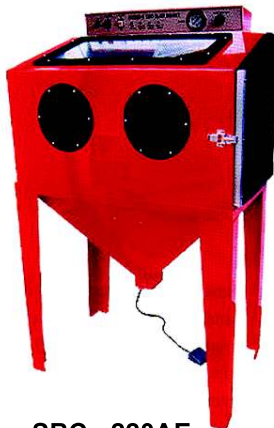

SHOT BLASTERS

SB - 5G

SB - 10G

SB - 20G

ITEM No.	WORKING PRESSURE	DIMENSIONS	WEIGHT	LIST PRICE
SB - 5G	60 - 125 PSI / 6 - 25 CFM	92 x 78 x 38 CM	15 KGS	£97.20
SB - 10G	60 - 125 PSI / 6 - 25 CFM	83 x 48 x 33 CM	19 KGS	£126.34
SB - 20G	60 - 125 PSI / 6 - 25 CFM	92 x 78 x 38 CM	23 KGS	£161.58

SHOT BLASTING CABINETS

SBC - 100A

SBC - 220AE

SBC - 350E

SBC - 990

ITEM No.	WORK AREA	DIMENSIONS	WEIGHT	LIST PRICE
SBC - 100A	58 x 42 CM	62 x 50 x 53 CM	23 KGS	£190.70
SBC - 220AE	86 x 55.5 CM	91 x 62 x 149 CM	63 KGS	£595.90
SBC - 350E	89 x 67 CM	98 x 72 x 159 CM	93 KGS	£845.64
SBC - 990	1140 x 890 CM	120 x 106 x 80 CM	220 KGS	£ P.O.A